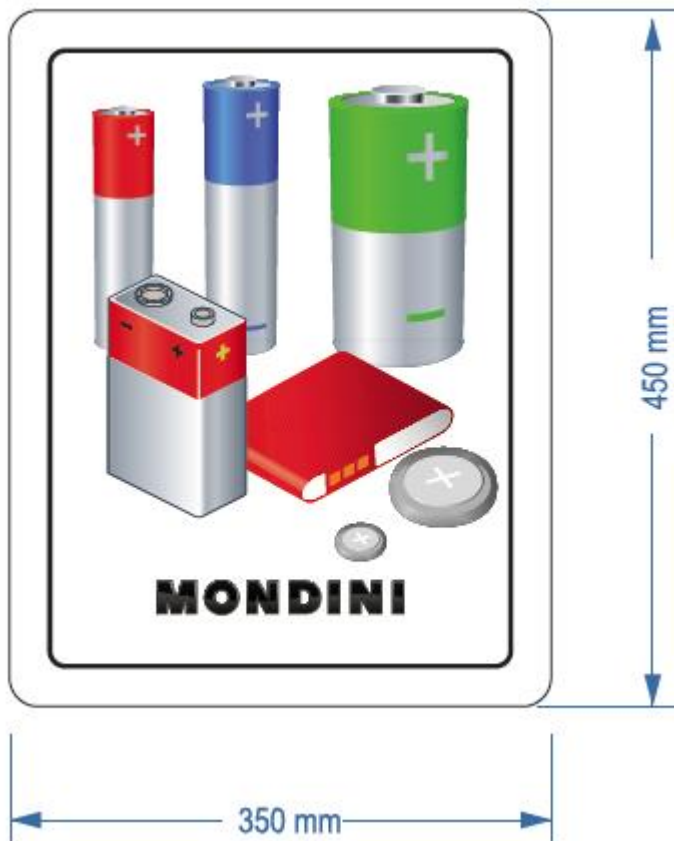

# ADESIVI RETTANGOLARI

Immagini in scala 1 / 5 ca.

<p><b>Scatole ferro</b></p>  <p>• Solo barattoli risciaquati</p> <p>Solo oggetti attratti dalla calamita</p> <p>eco TOP line</p> 	<p>Adesivo scatolame tipo A "Scatole, ferro" dim. 21,5 x 50 cm</p>
<p> Solo oggetti <u>non</u> attratti dalla calamita</p> <p><b>Alluminio</b></p>  <p>eco TOP line</p> 	<p>Adesivo scatolame tipo B "Alluminio" dim. 21,5 x 50 cm</p>
<p> Scatolame</p> <p><b>Alu</b></p>  <p>eco TOP line</p> 	<p>Adesivo scatolame tipo C "Scatolame, Alu" dim. 21,5 x 50 cm</p>
<p><b>Carta</b></p> <p>• Legare con corda</p> <p>• Niente detriti</p> <p>• Niente cartoni</p>  <p>eco TOP line</p> 	<p>Adesivo Carta dim. 21,5 x 50 cm</p>
<p> <b>Pet</b></p>  <p>eco TOP line</p> 	<p>Adesivo PET dim. 21,5 x 50 cm</p>

**Immagini in scala 1 / 5 ca.**

 <p><b>Vetri</b></p> <p>● Togliere metallo e tappi</p> <p>eco <b>TOP</b> line</p> <p>Dal 1982</p>	<p><i>Adesivo Vetro</i> dim. 21,5 x 50 cm</p>
--	---

 <p><b>MONDINI</b> ENGINEERING dal 1952</p>	<p><i>Adesivo quadrato RSU</i> 34,5 x 34,5 cm</p>
---	---

 <p><b>OLII USATI</b></p>	<p><i>Adesivo olii usati</i> 23,5 x 39 cm</p>
--	---

 <p><b>OLII MOTORI</b></p>	<p><i>Adesivo olii usati piccola</i> 21 x 7,5 cm</p>
---	--

# ADESIVI BATTERIE

(Immagini non in scala)

Adesivo superiore per contenitore per Batterie  
dim. 745 x 70 mm

Adesivo centrale per contenitore per Batterie  
dim. 350 x 450 mm

Esempio applicativo  
Prezzo del kit completo = 35 + 18 =