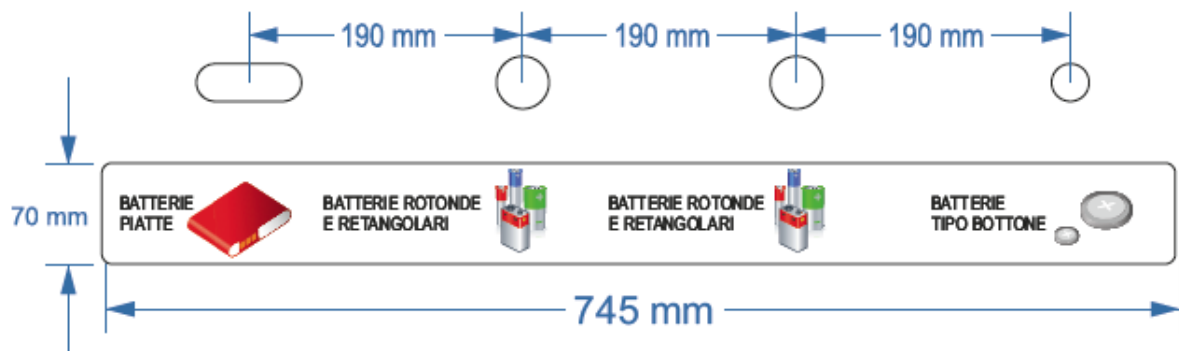

ADESIVI BATTERIE

(Immagini non in scala)

Adesivo superiore per contenitore per Batterie
dim. 745 x 70 mm