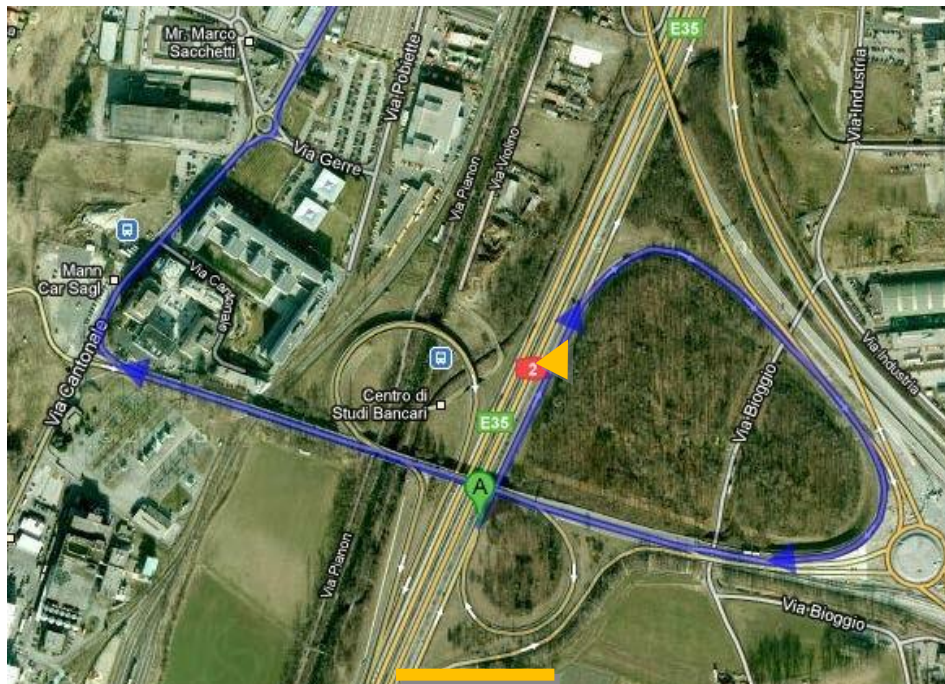

# Indicazioni stradali per i camion

---

## Indirizzo Mondini Trading SA:

via al Convento 13

6950 Tesserete (Capriasca)

Svizzera

## Uscita autostrada Sud (uscita a Lugano Nord)

- Uscita autostrada A2 per Lugano Nord (Immagine A)
- Direzione Lamone/Vezia
- Continuare fino ad Origlio
- Alla rotonda proseguire per Tesserete (Immagine B)
- Al bivio prendere la strada in salita (via Roagina)
- Continuare fino al campo di calcio, e alla rotonda effettuare un giro
- L'accesso all'officina si trova subito al bivio, prendere la strada a sinistra (Immagine C)

## Immagine A

Immagine B

Immagine C