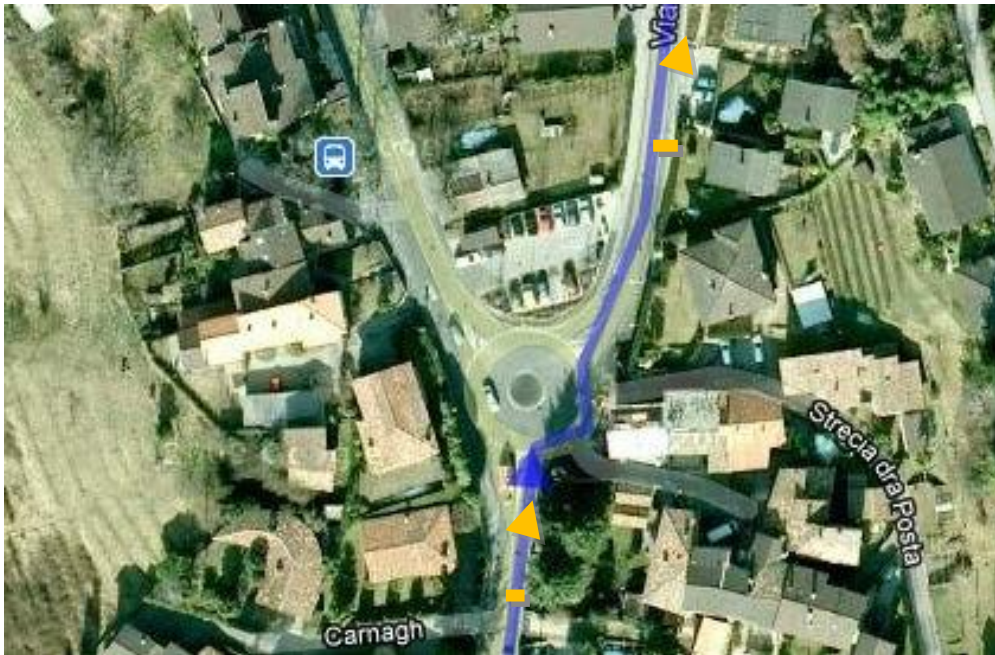

## Uscita autostrada Sud (uscita a Lugano Nord)

- Uscita autostrada A2 per Lugano Nord (Immagine A)
- Direzione Lamone/Vezia
- Continuare fino ad Origlio
- Alla rotonda proseguire per Tesserete (Immagine B)
- Al bivio prendere la strada in salita (via Roagina)
- Continuare fino al campo di calcio, e alla rotonda effettuare un giro
- L'accesso all'officina si trova subito al bivio, prendere la strada a sinistra (Immagine C)

## Immagine A

Immagine B

Immagine C